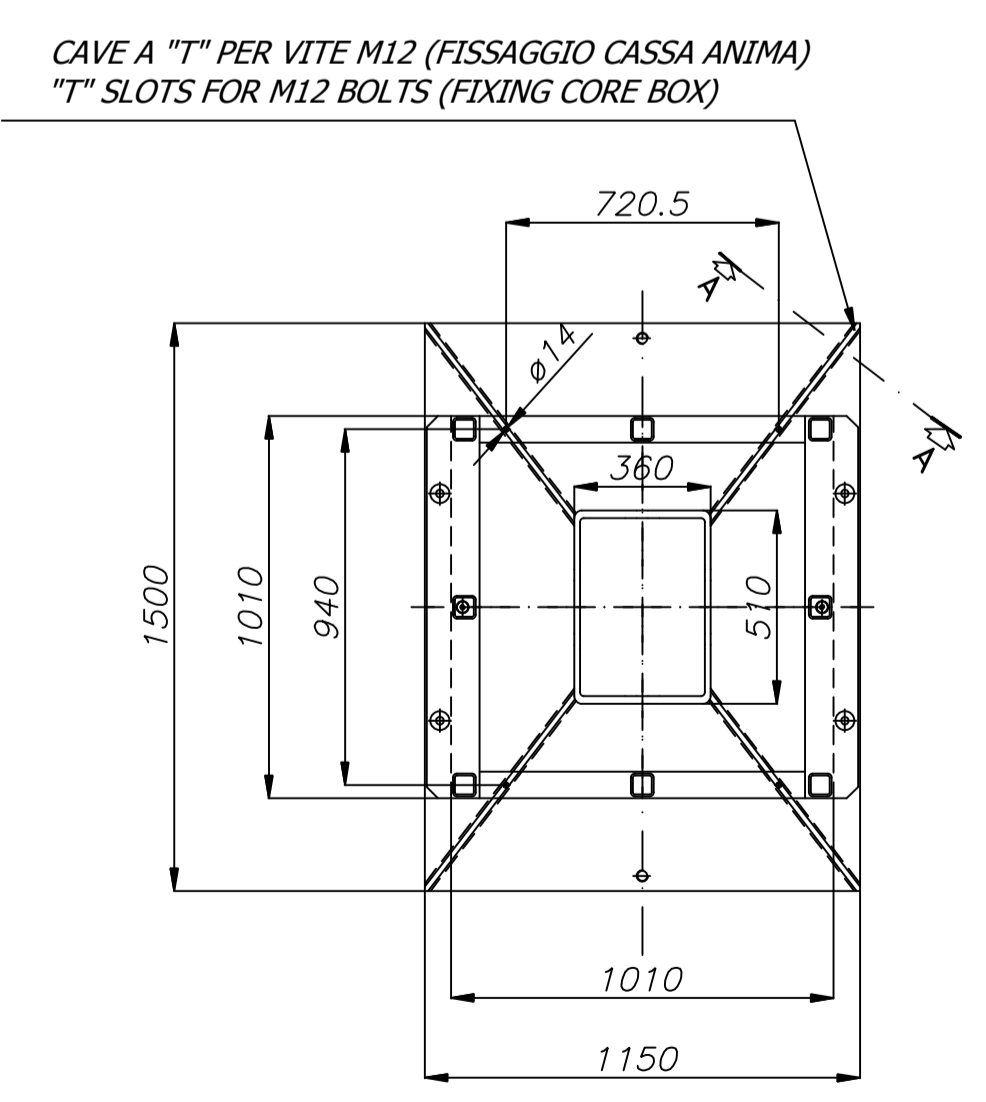

VISTA FRONTALE
FRONT VIEW

VISTA LATERALE CON CARRO FUORI
SIDE VIEW WITH TROLLEY OUT

VISTA LATERALE CON CARRO DENTRO
SIDE VIEW WITH TROLLEY IN

Sezione A-A
Section A-A
A 10:1

particolare C
VISTA C
A 10:1

		DENOMINAZIONE DIMENSIONI GENERALI OVERALL DIMENSIONS	
ZONA IND.LE TORRAZZI S.R.L. 41100 MODENA, VIA GANDHI 48 TELEFONO 059 251051 TELEFAX 059 250024 E-MAIL: info@bzv.it WEB SITE: www.bzv.it		MACCHINA TM100-D-0	
DISEGNATO ALBERICO LANZILLO		SOSTITUITO DA SCALA 1:20	
DATA 26/02/2015		SOSTITUISCE TEMPO	
AGG.		DIS. GREZZO Q,TA'	
TOLLERANZE FORM (+): H7 ALBER (+): g6 CONICITA': 0.025mm SMUSI: 0.5x45°		CLIENTE MATERIALE TRATTAMENTO PESO DISEGNO A1	
QUESTO DISEGNO E' DI PROPRIETA' DELLA OFF. MECC. BZV srl E PERTANTO NE E' PROIBITA LA DUPLICAZIONE O LA CONCESSIONE A TERZI SENZA LA NOSTRA AUTORIZZAZIONE SCRITTA. OGNI ABUSO VERRA' PERSECUITO PENALMENTE.			
3.89			