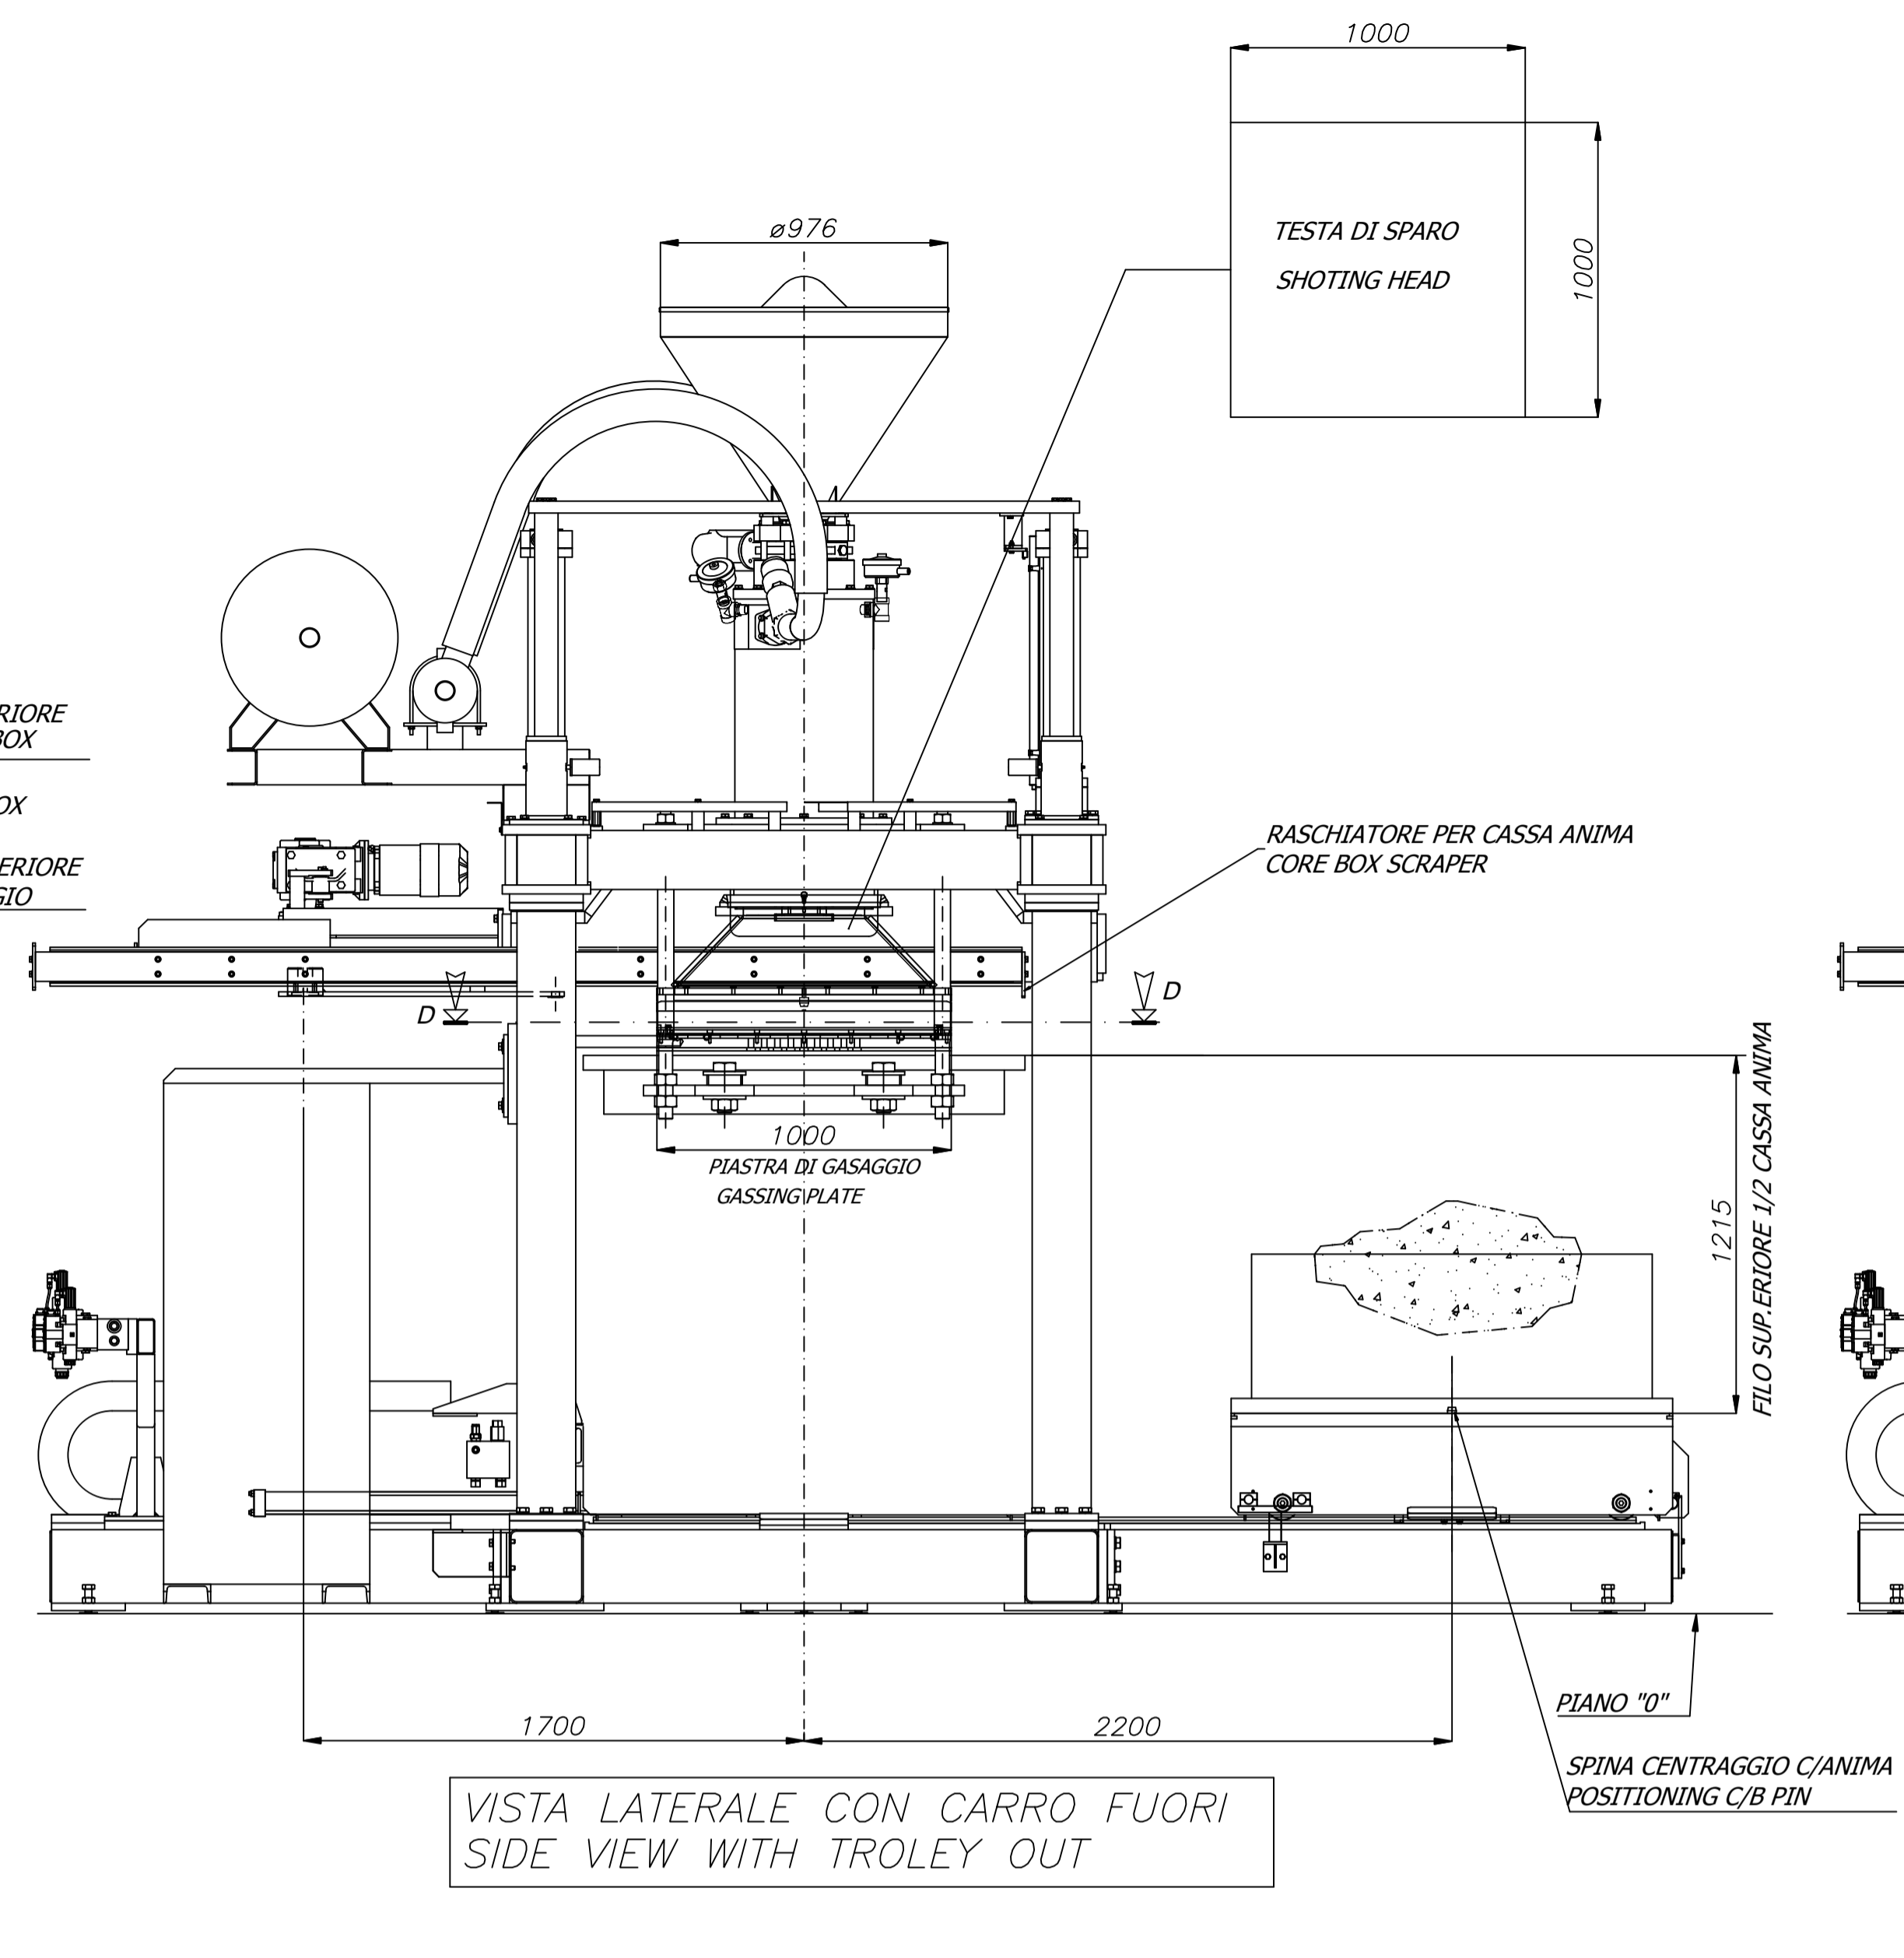

VISTA FRONTALE
FRONT VIEW

VISTA LATERALE CON CARRO FUORI
SIDE VIEW WITH TROLLEY OUT

VISTA LATERALE CON CARRO DENTRO
SIDE VIEW WITH TROLLEY IN

Sezione A-A
Section A-A
A 10:1

particolare C
VISTA C
A 10:1

		DENOMINAZIONE DIMENSIONI GENERALI OVERALL DIMENSIONS	
ZONA IND.LE TORRAZZI S.R.L. 41100 MODENA, VIA GANDHI 48 TELEFONO 059 251051 TELEFAX 059 250024 E-MAIL: info@bzv.it WEB SITE: www.bzv.it		MACCHINA TM100-D-0	
DISEGNATO ALBERICO LANZILLO		SOSTITUITO DA SCALA 1:20	
DATA 26/02/2015		SOSTITUISCE TEMPO	
AGG.		DIS. GREZZO Q,TA'	
TOLLERANZE FORM (+): H7 ALBER (+): g6 CONICITA': 0.025mm SMUSI: 0.5x45°		CLIENTE MATERIALE TRATTAMENTO PESO DISEGNO A1	
QUESTO DISEGNO E' DI PROPRIETA' DELLA OFF. MECC. BZV srl E PERTANTO NE E' PROIBITA LA DUPLICAZIONE O LA CONCESSIONE A TERZI SENZA LA NOSTRA AUTORIZZAZIONE SCRITTA. OGNI ABUSO VERRA' PERSECUITO PENALMENTE.			
3.89			