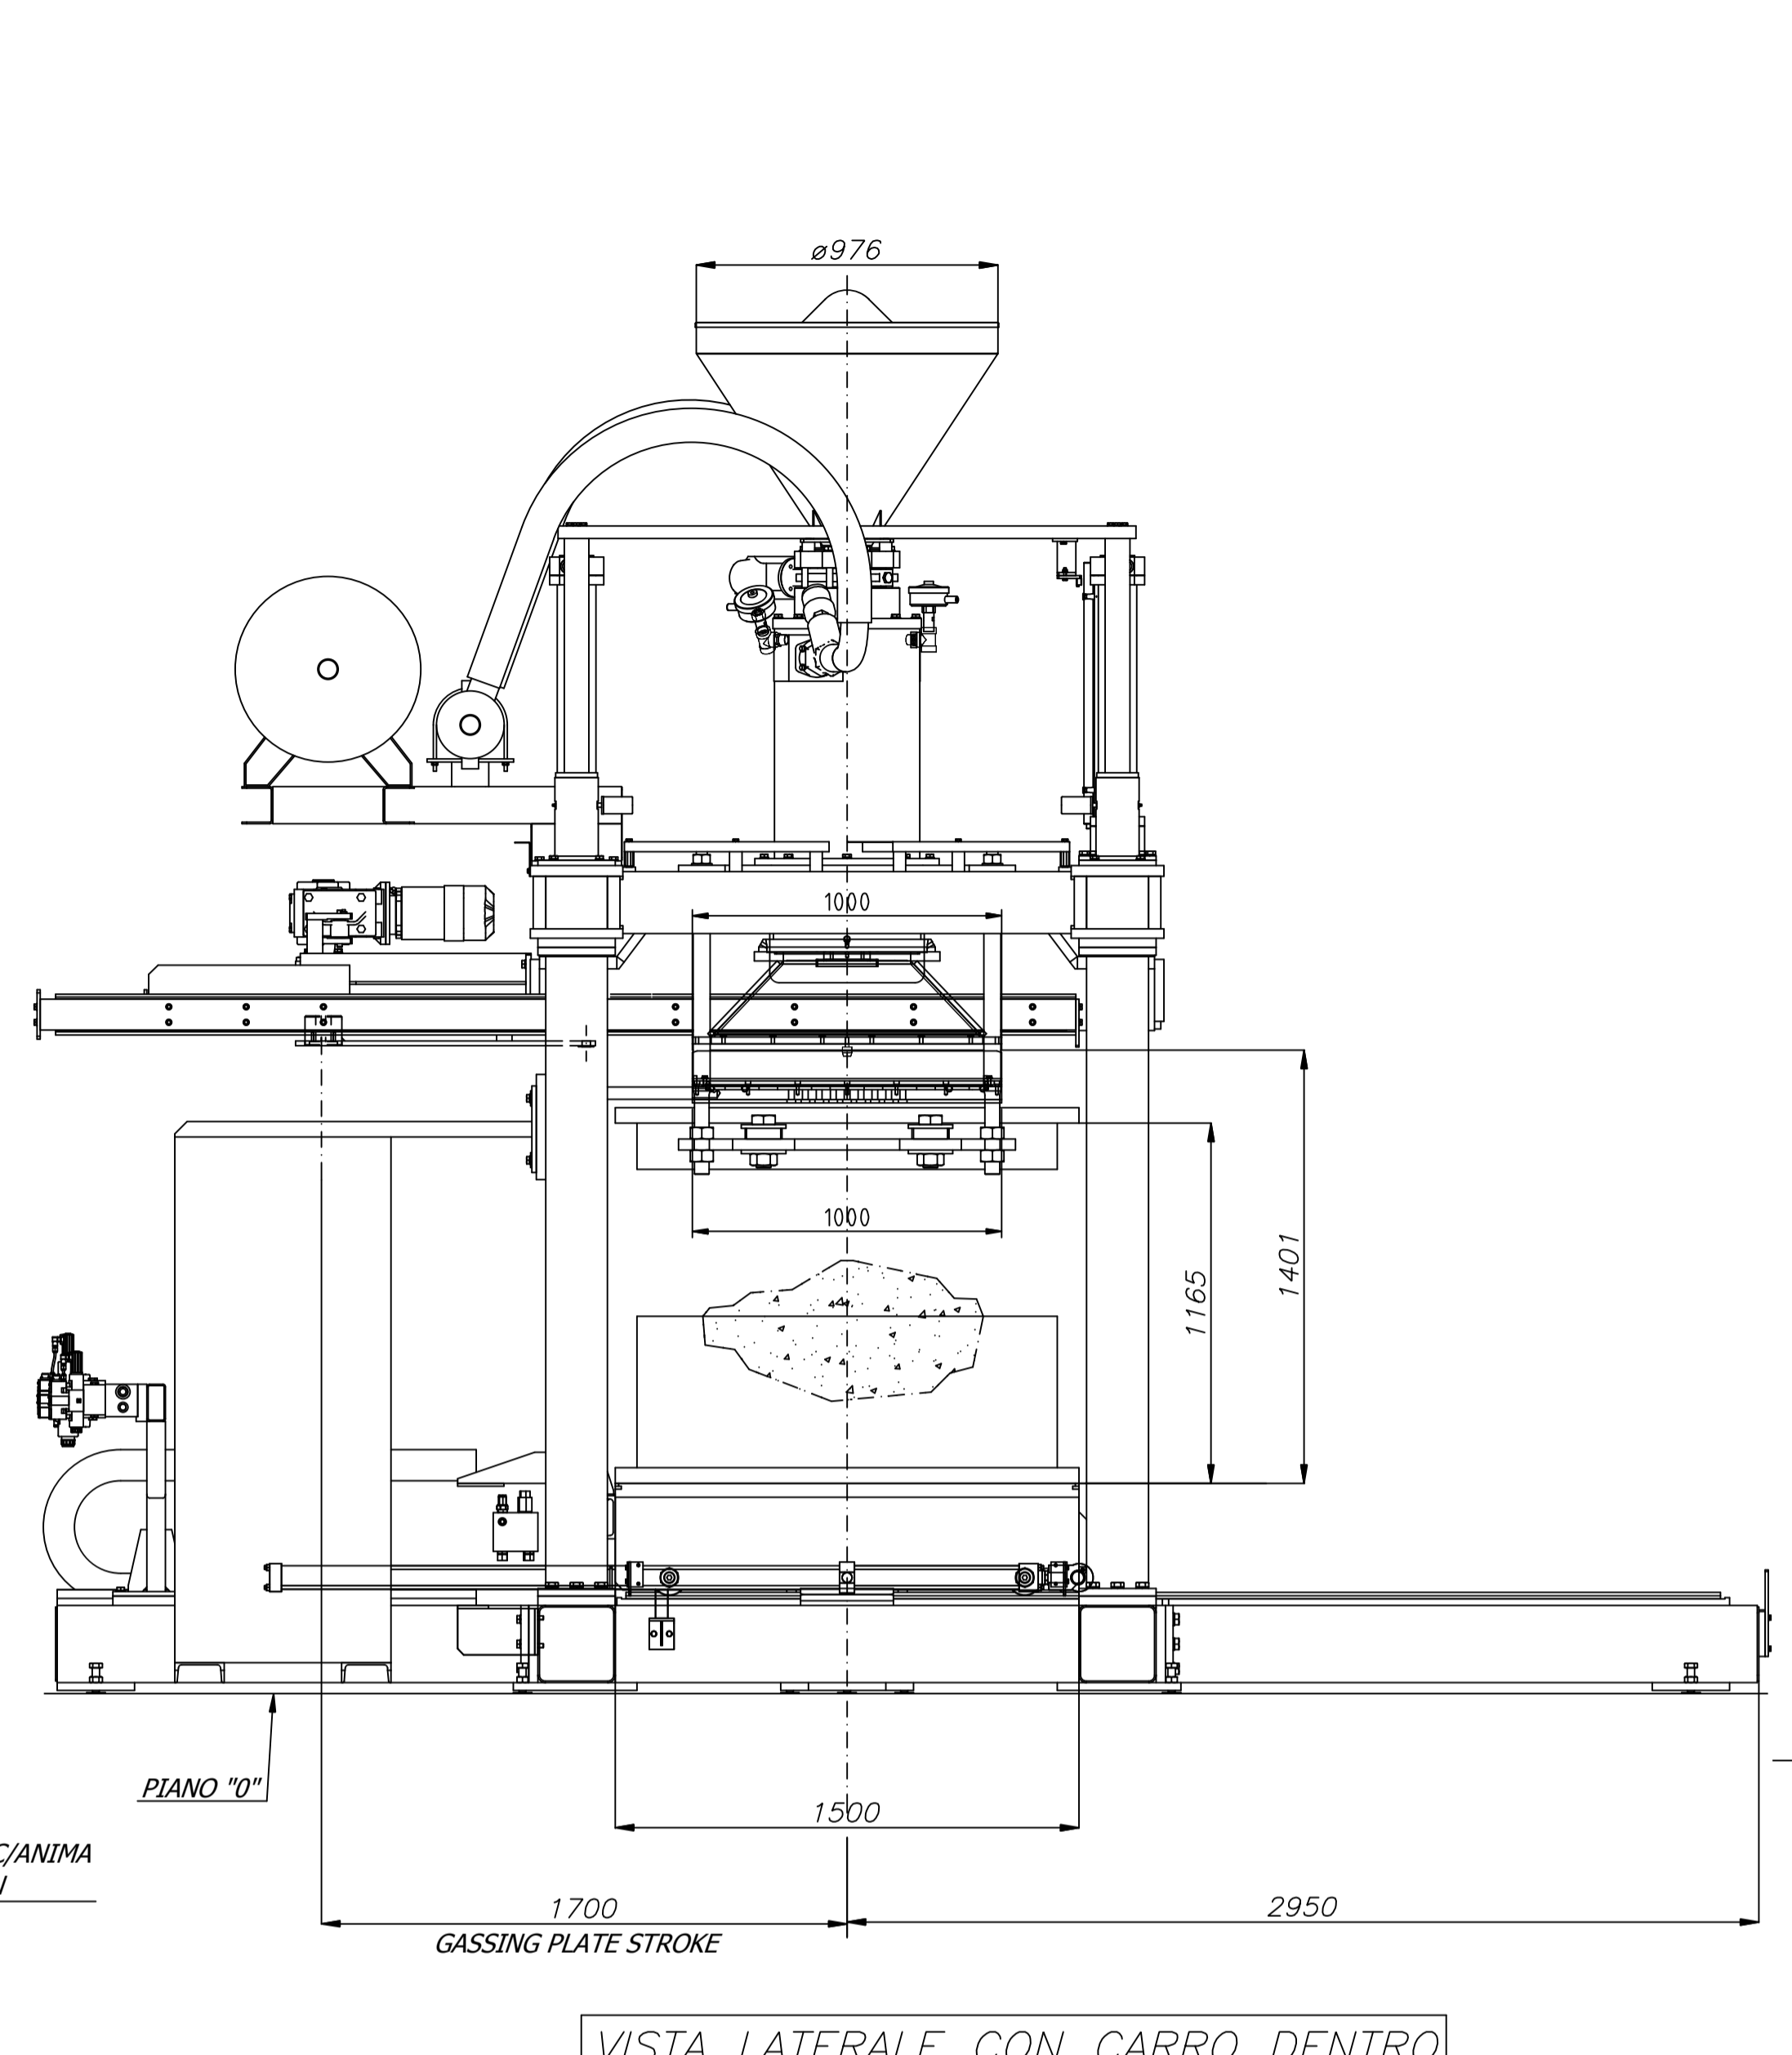

VISTA FRONTALE
FRONT VIEW

VISTA LATERALE CON CARRO FUORI
SIDE VIEW WITH TROLLEY OUT

VISTA LATERALE CON CARRO DENTRO
SIDE VIEW WITH TROLLEY IN

Sezione A-A
Section A-A
A 10:1

particolare C
VISTA C
A 10:1

		DENOMINAZIONE DIMENSIONI GENERALI OVERALL DIMENSIONS	
ZONA IND.LE TORRAZZI S.R.L. 41100 MODENA, VIA GANDHI 48 TELEFONO 059 251051 TELEFAX 059 250024 E-MAIL: info@bzv.it WEB SITE: www.bzv.it		MACCHINA TM100-D-0	
DISEGNATO ALBERICO LANZILLO		SOSTITUITO DA SCALA 1:20	
DATA 26/02/2015		SOSTITUISCE TEMPO	
AGG.		DIS. GREZZO Q,TA'	
TOLLERANZE FORM (+): H7 ALBER (+): g6 CONICITA': 0.025mm SMUSI: 0.5x45°		CLIENTE MATERIALE TRATTAMENTO PESO DISEGNO A1	
QUESTO DISEGNO E' DI PROPRIETA' DELLA OFF. MECC. BZV srl E PERTANTO NE E' PROIBITA LA DUPLICAZIONE O LA CONCESSIONE A TERZI SENZA LA NOSTRA AUTORIZZAZIONE SCRITTA. OGNI ABUSO VERRA' PERSECUITO PENALMENTE.			
3.89			