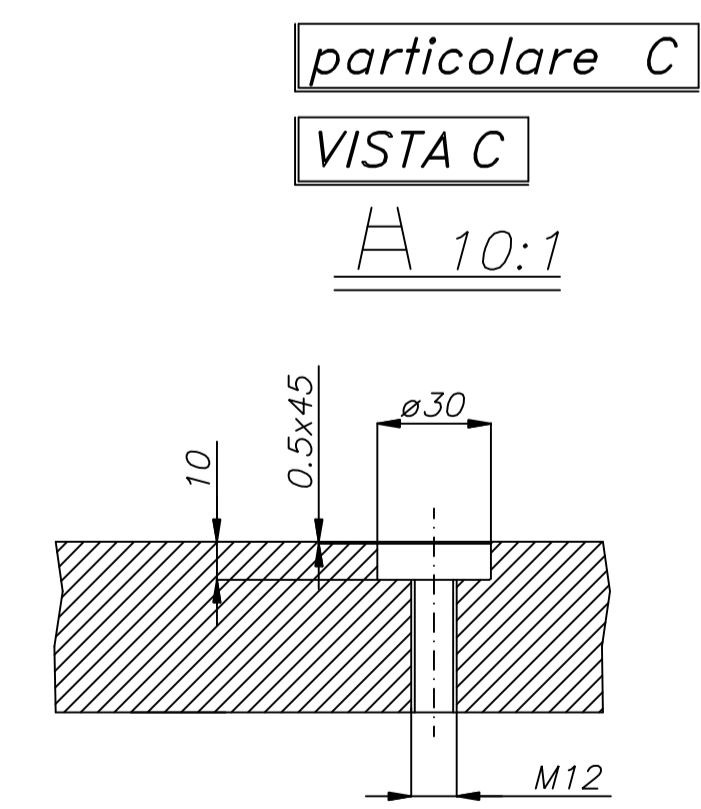

VISTA FRONTALE
FRONT VIEW

VISTA LATERALE CON CARRO FUORI
SIDE VIEW WITH TROLLEY OUT

VISTA LATERALE CON CARRO DENTRO
SIDE VIEW WITH TROLLEY IN

Sezione A-A
Section A-A
A 10:1

particolare C
VISTA C
A 10:1

		DENOMINAZIONE DIMENSIONI GENERALI OVERALL DIMENSIONS	
ZONA IND.LE TORRAZZI S.R.L. 41100 MODENA, VIA GANDHI 48 TELEFONO 059 251051 TELEFAX 059 250024 E-MAIL: info@bzv.it WEB SITE: www.bzv.it		MACCHINA TM100-D-0	
DISEGNATO ALBERICO LANZILLO		SOSTITUITO DA SCALA 1:20	
DATA 26/02/2015		SOSTITUISCE TEMPO	
AGG.		DIS. GREZZO Q,TA'	
TOLLERANZE FORM (+): H7 ALBER (+): g6 CONICITA': 0.025mm SMUSI: 0.5x45°		CLIENTE MATERIALE TRATTAMENTO PESO DISEGNO A1	
QUESTO DISEGNO E' DI PROPRIETA' DELLA OFF. MECC. BZV srl E PERTANTO NE E' PROIBITA LA DUPLICAZIONE O LA CONCESSIONE A TERZI SENZA LA NOSTRA AUTORIZZAZIONE SCRITTA. OGNI ABUSO VERRA' PERSECUITO PENALMENTE.			
3.89			