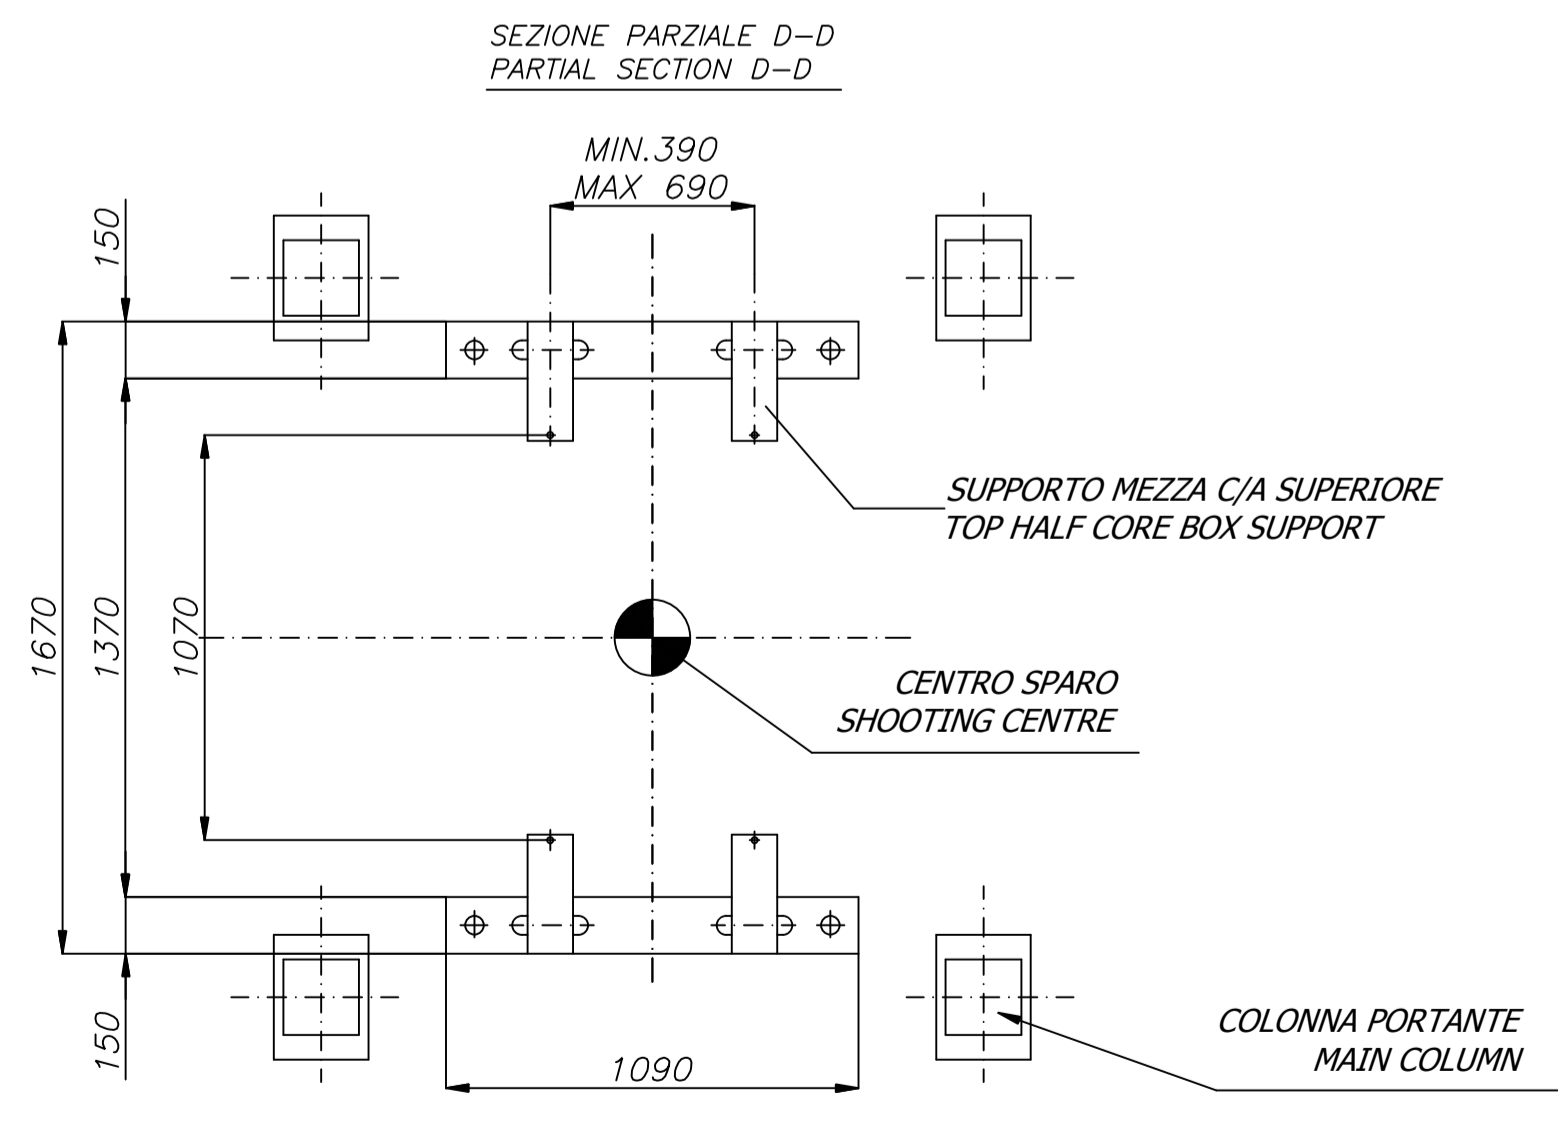

VISTA FRONTALE
FRONT VIEW

VISTA LATERALE CON CARRO FUORI
SIDE VIEW WITH TROLLEY OUT

VISTA LATERALE CON CARRO DENTRO
SIDE VIEW WITH TROLLEY IN

Sezione A-A
Section A-A
A 10:1

particolare C
VISTA C
A 10:1

		DENOMINAZIONE DIMENSIONI GENERALI OVERALL DIMENSIONS	
ZONA IND.LE TORRAZZI S.R.L. 41100 MODENA, VIA GANDHI 48 TELEFONO 059 251051 TELEFAX 059 250024 E-MAIL: info@bzv.it WEB SITE: www.bzv.it		MACCHINA TM100-D-0	
DISEGNATO ALBERICO LANZILLO		SOSTITUITO DA SCALA 1:20	
DATA 26/02/2015		SOSTITUISCE TEMPO	
AGG.		DIS. GREZZO Q,TA'	
TOLLERANZE FORM (+): H7 ALBER (+): g6 CONICITA': 0.025mm SMUSI: 0.5x45°		CLIENTE MATERIALE TRATTAMENTO PESO DISEGNO A1	
QUESTO DISEGNO E' DI PROPRIETA' DELLA OFF. MECC. BZV srl E PERTANTO NE E' PROIBITA LA DUPLICAZIONE O LA CONCESSIONE A TERZI SENZA LA NOSTRA AUTORIZZAZIONE SCRITTA. OGNI ABUSO VERRA' PERSECUITO PENALMENTE.			
3.89			