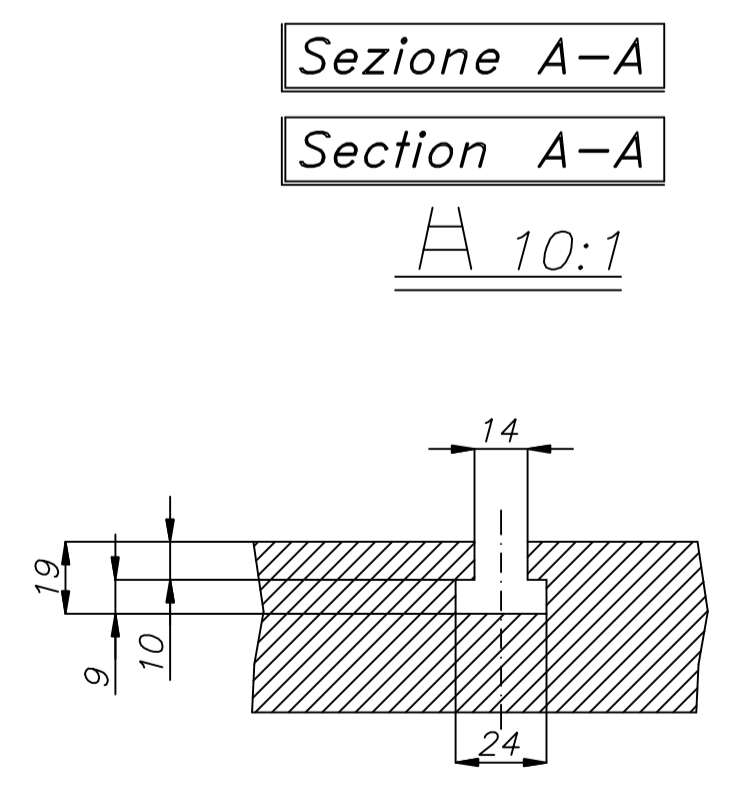

VISTA FRONTALE
FRONT VIEW

VISTA LATERALE CON CARRO FUORI
SIDE VIEW WITH TROLLEY OUT

VISTA LATERALE CON CARRO DENTRO
SIDE VIEW WITH TROLLEY IN

Sezione A-A
Section A-A
A 10:1

particolare C
VISTA C
A 10:1

		DENOMINAZIONE DIMENSIONI GENERALI OVERALL DIMENSIONS	
ZONA IND.LE TORRAZZI S.R.L. 41100 MODENA, VIA GANDHI 48 TELEFONO 059 251051 TELEFAX 059 250024 E-MAIL: info@bzv.it WEB SITE: www.bzv.it		MACCHINA TM100-D-0	
DISEGNATO ALBERICO LANZILLO		SOSTITUITO DA SCALA 1:20	
DATA 26/02/2015		SOSTITUISCE TEMPO	
AGG.		DIS. GREZZO Q,TA'	
TOLLERANZE FORM (+): H7 ALBER (+): g6 CONICITA': 0.025mm SMUSI: 0.5x45°		CLIENTE MATERIALE TRATTAMENTO PESO DISEGNO A1	
QUESTO DISEGNO E' DI PROPRIETA' DELLA OFF. MECC. BZV srl E PERTANTO NE E' PROIBITA LA DUPLICAZIONE O LA CONCESSIONE A TERZI SENZA LA NOSTRA AUTORIZZAZIONE SCRITTA. OGNI ABUSO VERRA' PERSECUITO PENALMENTE.			
3.89			